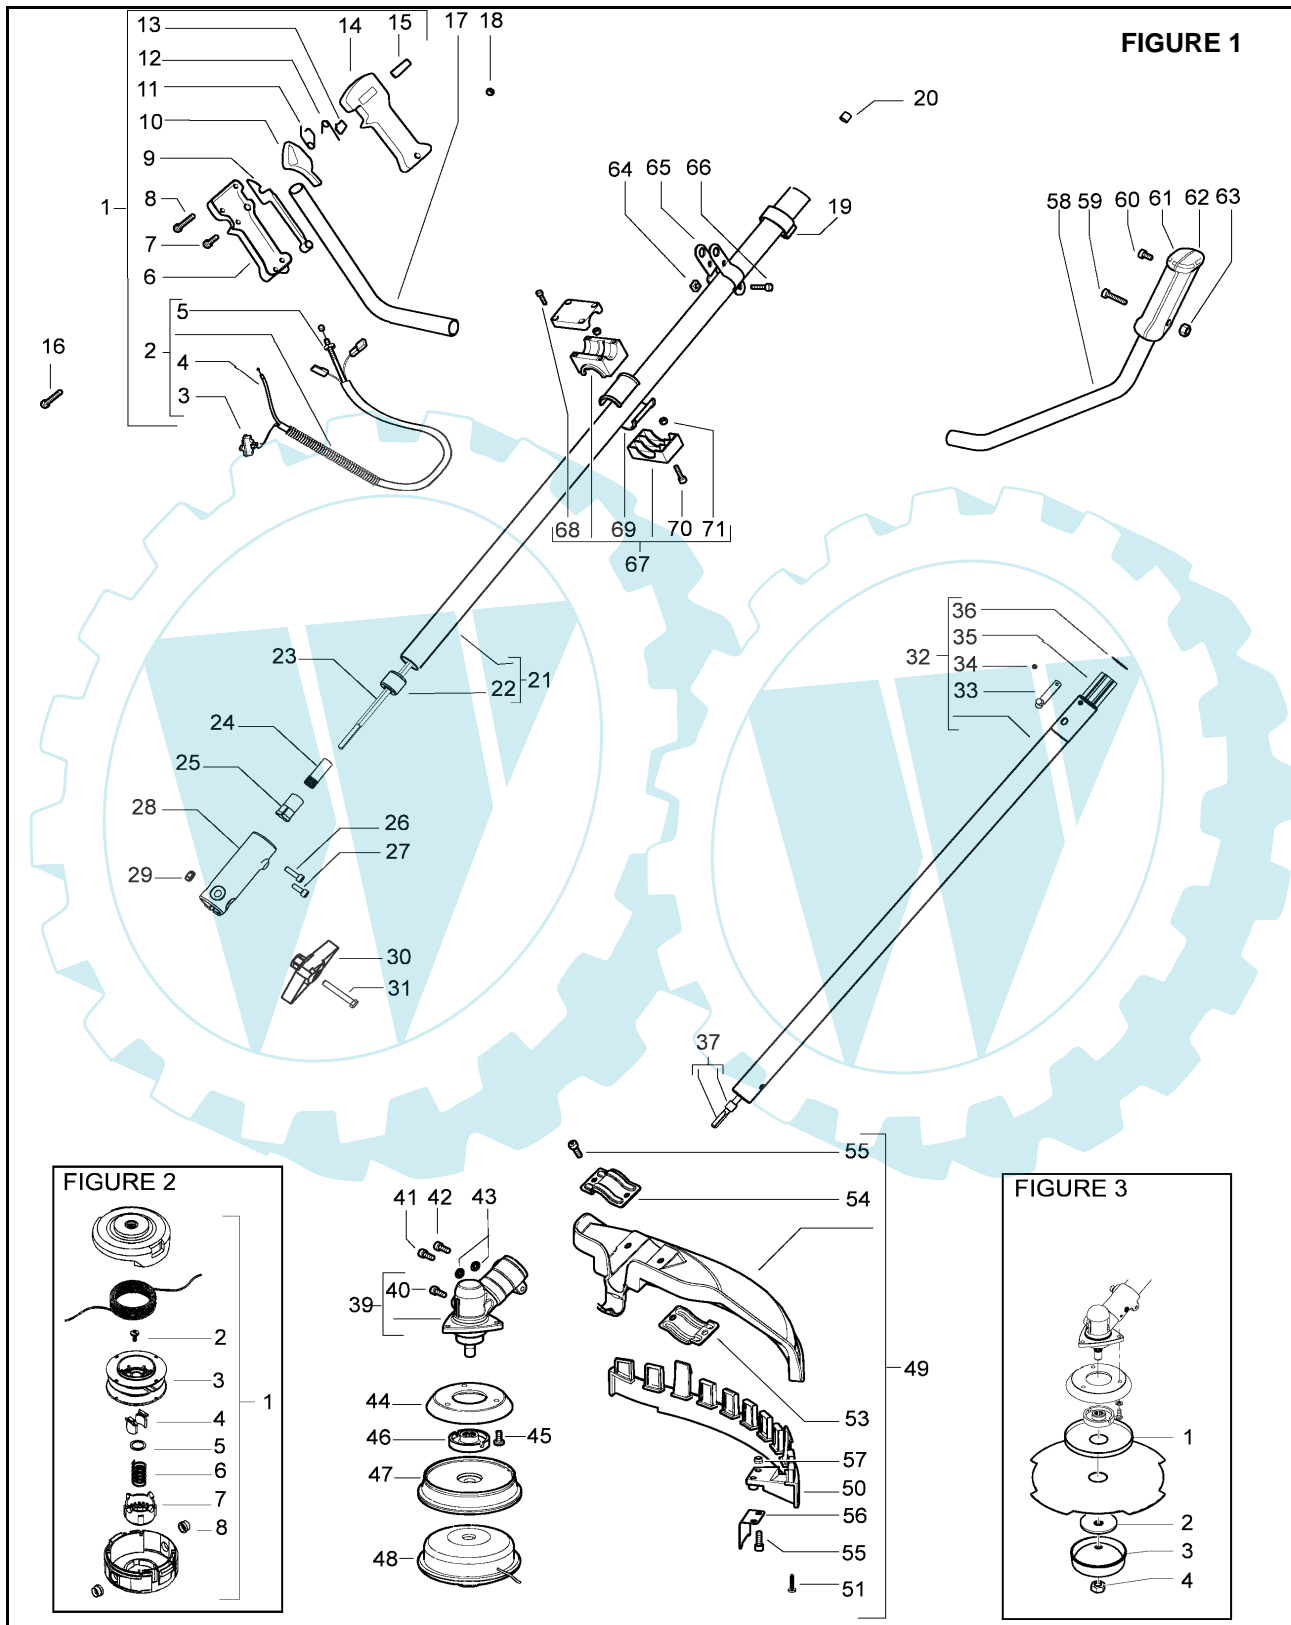

 **The Electrolux Group. The world's No.1 choice.**

Service

**The Electrolux Group. The world's No.1 choice.**

Item	P/N McC	P/N ELX	Qty	DESCRIPTION	Item	P/N McC	P/N ELX	Qty	DESCRIPTION					
<b>FIGURE 1</b>														
1	227089	538227089	1	trigger box assy	B 49	249155	538249155	1	guard ass'y					
C 2	• 227082	538227082	1	cable assy	B 50	• 242644	538242644	1	guard extension					
C 3	•• 236394	538236394	1	switch	51	• 240862	538240862	1	screw M5x14					
C 4	•• 227054	538227054	1	throttle cable	53	• 242752	538242752	1	lower clamp					
5	• 235912	538235912	1	nut M6	54	• 242629	538242629	1	upper clamp					
6	• 241293	538241293	1	half handle (right)	55	• 227563	538227563	4	screw M5x16					
7	• 240618	538240618	2	screw 3x16	56	• 241973	538241973	1	line cutter					
8	• 240833	538240833	3	screw 3x20	57	• 229208	538229208	2	nut					
9	• 229820	538229820	1	safety lever	58	• 229832	538229832	1	left handle bar					
10	• 241295	538241295	1	throttle trigger	59	• 235212	538235212	1	screw M5x35					
11	• 240091	538240091	1	throttle trigger spring	60	• 240833	538240833	1	screw M3x20					
12	• 229973	538229973	1	throttle advance spring	61	• 229985	538229984	1	left handle (right half)					
13	• 229823	538229823	1	throttle advance	62	• 229984	538229985	1	left handle (left half)					
14	• 241294	538241294	1	half handle (left)	63	• 235216	538235216	1	nut M5					
15	• 229824	538229824	1	throttle advance slide	64	• 236642	538236642	2	nut M6					
16	235804	538235804	1	screw M5x30	65	• 228152	538228152	2	harness clamp (1 half)					
17	229831	538229831	1	right handle bar	66	• 235911	538235911	2	screw M6x12					
18	235216	538235216	1	nut M5	67	• 241685	538241685	1	handle clamp assy					
19	229850	538229850	2	cable retain	68	• 236558	538236558	4	screw M6x40					
20	243290	538243290	1	shaft retainer ring	69	• 241684	538241684	2	half bearing					
21	• 243156	538243156	1	upper shaft assy	70	• 235911	538235911	2	screw M6x30					
22	228192	538228192	3	bushing assy	71	• 235912	538235912	6	nut M6					
23	243178	538243178	1	shaft	<b>FIGURE 2</b>									
24	11248	538011248	1	bushing	A 1	538249346	538249346	1	string head					
25	11249	538011249	1	shaft joint	2	• 249374	538249374	1	set screw					
26	229077	538229077	1	screw M5x18	C 3	• 249375	538249375	1	reel					
27	236381	538236381	1	screw M5x10	C 4	• 249376	538249376	2	ratchet					
28	243180	538243180	1	joint	C 5	• 249377	538249377	1	washer					
29	235912	538235912	2	nut M6	C 6	• 249378	538249378	1	return spring					
30	502203802	502203802	1	knob	C 7	• 249379	538249379	1	button					
31	242146	538242146	1	screw M6x40	C 8	• 249380	538249380	2	eyelet					
32	249721	538249721	1	lower shaft assy	<b>FIGURE 3</b>									
33	• 243395	538243395	1	button	B 1	241155	538241155	1	flange					
34	• 243396	538243396	1	rivet	A 2	241006	538241006	1	plate blade					
35	243206	538243206	1	shaft guide	A 3	236596	538236596	1	cup					
36	242831	538242831	2	shaft guide retainer ring	A 4	240481	538240481	1	nut					
37	243211	538243211	1	shaft + retainer										
39	242728	538242728	1	gear box										
40	• 240151	538240151	1	screw M8x10										
41	235802	538235802	1	screw 5x14										
42	235803	538235803	1	screw 5x25										
43	236529	538236529	2	split washer										
44	242729	538242729	1	flange adapter										
45	240688	538240688	3	screw M5 and washer										
A 46	242815	538242815	1	flange										
B 47	242823	538242823	1	spacer										
A 48		FIGURE 2	1	string head										