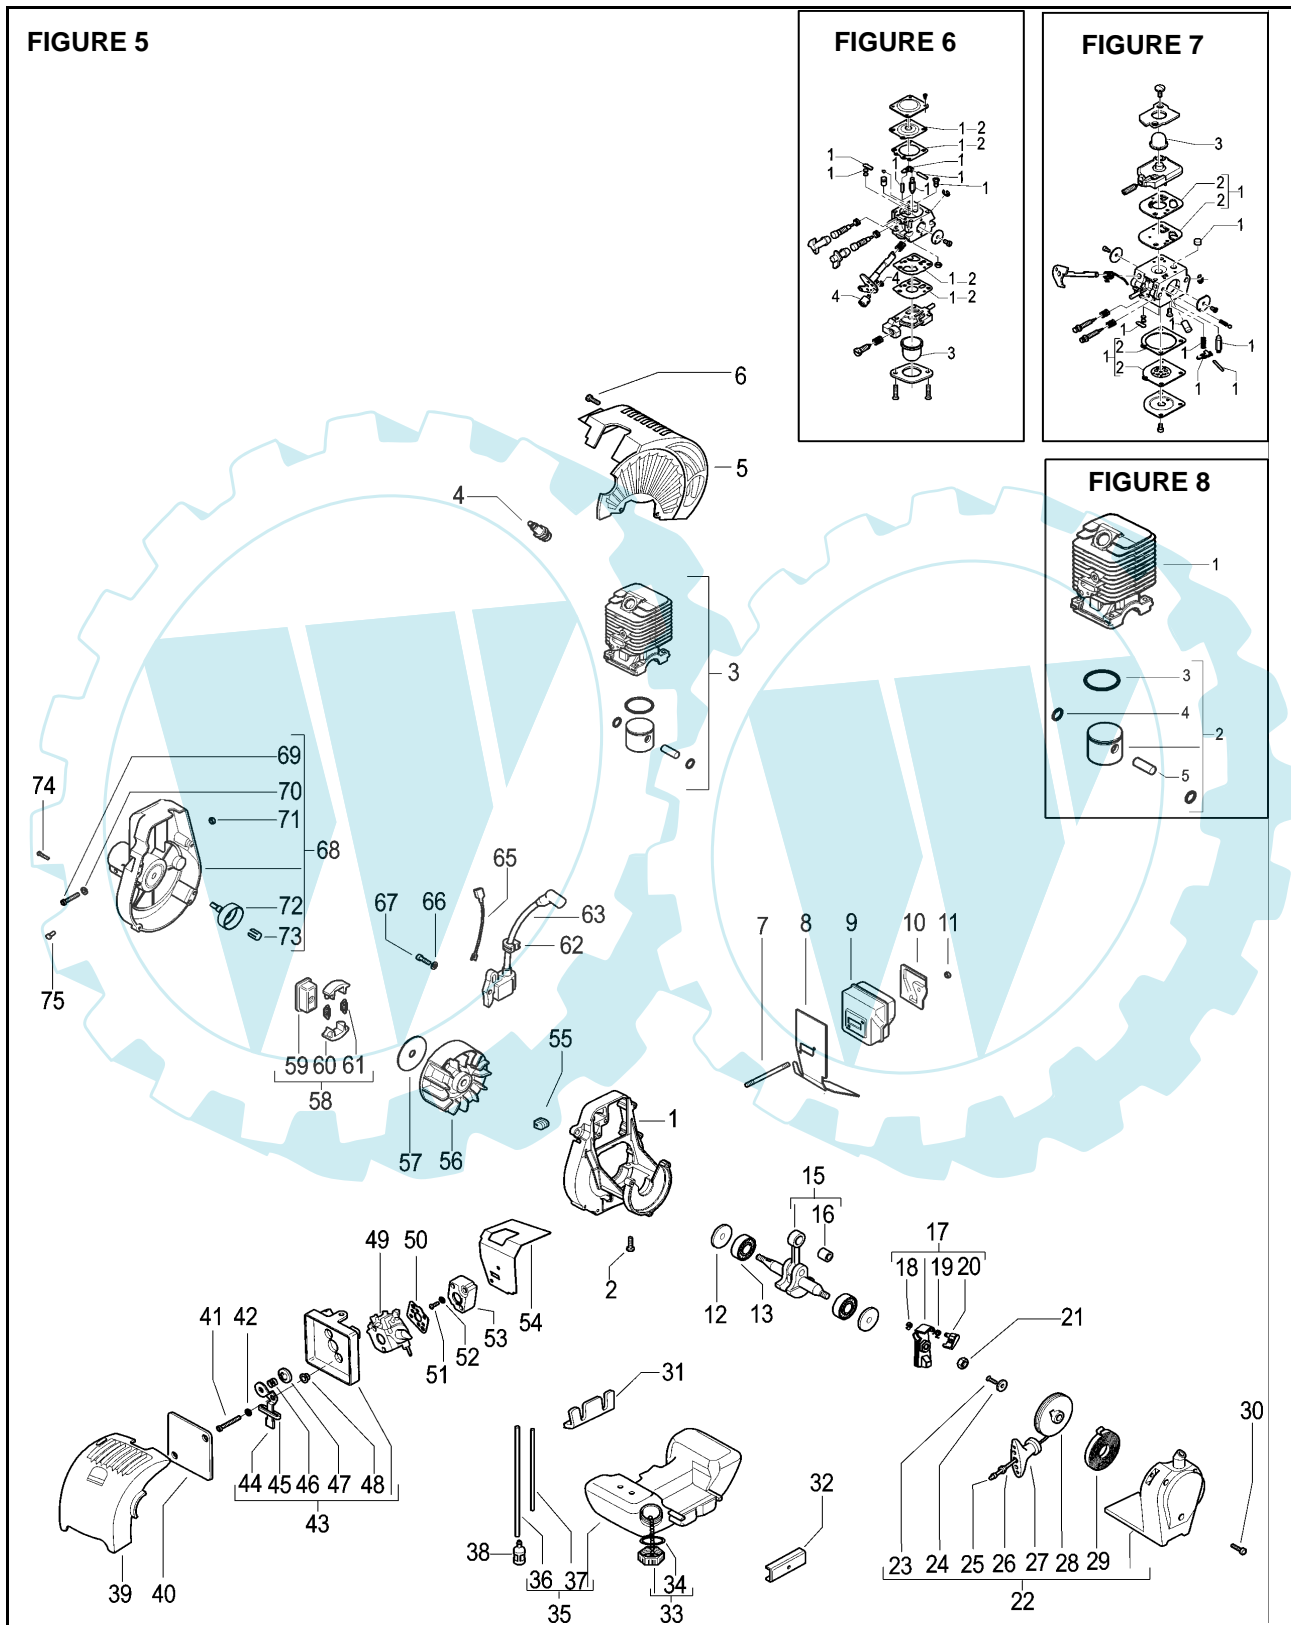

The Electrolux Group. The world's No.1 choice.

Item	P/N McC	P/N ELX	Qty	DESCRIPTION
FIGURE 5				
1	242802	538242802	1	crankcase
2	227565	538227565	4	screw M5x25
3	FIGURE 8			
A 4	92879	538092879	1	spark plug RDJ8J
5	242704	538242704	1	engine cover
6	241963	538241963	2	screw M4x22
7	242037	538242037	2	stud bolt
B 8	243273	538243273	1	exhaust gasket
C 9	242131	538242131	1	muffler
10	323760	538323760	1	muffler shield
11	235642	538235642	2	nut M5
C 12	242994	538242994	2	seal
C 13	241594	538241594	2	ball bearing
15	243486	538243486	1	crankshaft assy
C 16	• 235742	538235742	1	needle bearing
17	241784	538241784	1	starter pawl assy
18	• 111088	538111088	1	snap ring
19	• 241782	538241782	1	spring
20	• 241781	538241781	1	pawl
21	235248	538235248	1	nut
C 22	242041	538242041	1	starter assy
23	• 240862	538240862	1	screw M4x18
24	• 241703	538241703	1	washer
A 25	• 241746	538241746	1	rope
26	• 235612	538235612	1	washer
27	• 241778	538241778	1	handle
B 28	• 241620	538241620	1	pulley
B 29	• 241619	538241619	1	spring
30	241963	538241963	3	screw M4x20
31	242038	538242038	1	tank grommet (crankcase side)
32	242039	538242039	1	tank grommet (starter side)
B 33	242484	538242484	1	fuel tank cap assy
A 34	• 236564	538236564	1	gasket
C 35	242040	538242040	1	fuel tank assy
B 36	• 229717	538229717	1	hose
B 37	• 229743	538229743	1	primer bulb hose
A 38	93720	538093720	1	fuel pickup
39	242703	538242703	1	air filter cover
B 40	242035	538242035	1	air filter
41	235808	538235808	2	screw 5x50
42	235248	538235248	1	washer
43	248485	538248485	1	air box assy
44	• 241769	538241769	1	choke lever
45	• 241622	538241622	1	choke lever grommet
46	• 235822	538235822	1	spring
47	• 241602	538241602	1	choke shutter
48	• 227022	538227022	2	bushing
C 49	FIGURE 6 / FIGURE 7			
A 50	241600	538241600	1	carb. Gasket
51	235806	538235806	2	screw M5x20
52	235248	538235248	2	washer

Item	P/N McC	P/N ELX	Qty	DESCRIPTION
B 53	241750	538241750	1	carb. Spacer
B 54	242860	538242860	1	intake gasket
55	241607	538241607	1	grommet
56	243311	538243311	1	flywheel
57	241604	538241604	1	dust shield
B 58	241793	538241793	1	clutch assy
59	• 241789	538241789	1	clutch hub
60	• 241743	538241743	2	clutch shoe
A 61	• 241794	538241794	2	clutch spring
62	236322	538236322	1	grommet
C 63	243429	538243429	1	ignition coil
65	241606	538241606	1	ground wire
66	235248	538235248	2	washer
67	235806	538235806	2	screw M5x20
C 68	241725	538241725	1	joint assy
69	• 235803	538235803	1	screw M5x25
70	• 235248	538235248	1	washer
71	• 229524	538229524	1	nut M5
72	• 241785	538241785	1	clutch drum
73	• 228260	538228260	1	pin
74	227568	538227568	4	screw M4x20
75	236981	538236981	1	screw 3,5x9,5

FIGURE 6 WALBRO WT 686				
C -	242932	538242932		carb.
B 1	• 324013	538324013		K20 rep. Kit
A 2	•• 324009	538324009		D20 gasket kit
C 3	• 225834	538225834		primer bulb
4	• 224466	538224466		swivel kit

FIGURE 7 ZAMA C1Q M38				
C -	-	-		carb.
B 1	• 300465	538300465		RB-28 rep.kit
A 2	•• 300473	538300473		diaph/gasket kit
C 3	• 246946	538246946		primer bulb

FIGURE 8 cylinder, piston 29cc				
C 1	243076	538243076	1	cylinder
C 2	249179	538249179	1	piston kit
B 3	• 242602	538242602	1	piston ring
4	• 235008	538235008	2	snap ring
5	• 242030	538242030	1	piston pin

A=ALTA ROTAZIONE
B=MEDIA ROTAZIONE
C=ALTA ROTAZIONE
NUOVI CODICI

A=HIGH MOVING
B=MEDIUM MOVING
C=SLOW MOVING
NEW P. NUMBERS

A=HAUTE DEMANDE
B=MOYENNE DEMANDE
C=BASSE DEMANDE
NOUVELLES REFERENCES

A=GROBE NACHFRAGE
B=MITTELMAESSIGE
C=WENIGE NACHFRAGE
NEU CODEX

The Electrolux Group. The world's No.1 choice.

Ihr Ersatzteilspezialist im Internet